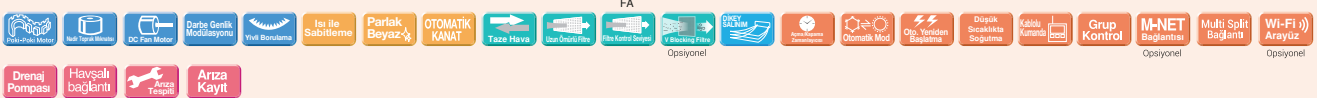

SLZ-M

4 Yöne Üflemleri
Kompakt Kaset Tipi

MODEL			KAPASİTE*		PEŞİN FİYAT	6 TAKSİTLİ FİYAT	ÜRETİM YERİ**
İç Ünite	Panel	Kumanda	BTU/h	kw			
SLZ-M25FA	SLP-2FALME	PAR-SL101A-E	8530	2,6	₺ 35.600	₺ 38.800	Tayland
SLZ-M35FA	SLP-2FALME	PAR-SL101A-E	11942	3,5	₺ 41.200	₺ 44.900	
SLZ-M50FA	SLP-2FALME	PAR-SL101A-E	15696	4,6	₺ 47.000	₺ 51.200	

SLZ-M

4 Yöne Üflemleri
Kompakt Kaset Tipi

MODEL			KAPASİTE*		PEŞİN FİYAT	6 TAKSİTLİ FİYAT	ÜRETİM YERİ**
İç Ünite	Panel	Kumanda	BTU/h	kw			
SLZ-M25FA	SLP-2FAE	PAR-41MAA	8530	2,6	₺ 34.600	₺ 37.700	Tayland
SLZ-M35FA	SLP-2FAE	PAR-41MAA	11942	3,5	₺ 40.200	₺ 43.800	
SLZ-M50FA	SLP-2FAE	PAR-41MAA	15696	4,6	₺ 46.100	₺ 50.200	