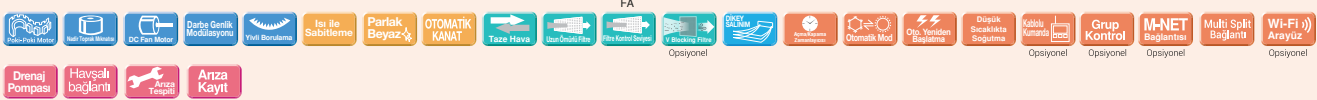

MODEL			KAPASİTE*		PEŞİN FİYAT	6 TAKSİTLİ FİYAT	ÜRETİM YERİ**	
İç Ünite	Panel	Kumanda	BTU/h	kw				İç Ünite
SLZ-M25FA	SLP-2FALME	PAR-SL101A-E	8530	2,6	₺ 38.400	₺ 41.800	Tayland	
SLZ-M35FA	SLP-2FALME	PAR-SL101A-E	11942	3,5	₺ 44.500	₺ 48.500		
SLZ-M50FA	SLP-2FALME	PAR-SL101A-E	15696	4,6	₺ 50.800	₺ 55.300		

SLZ-M

4 Yöne Üflemleri
Kompakt Kaset Tipi