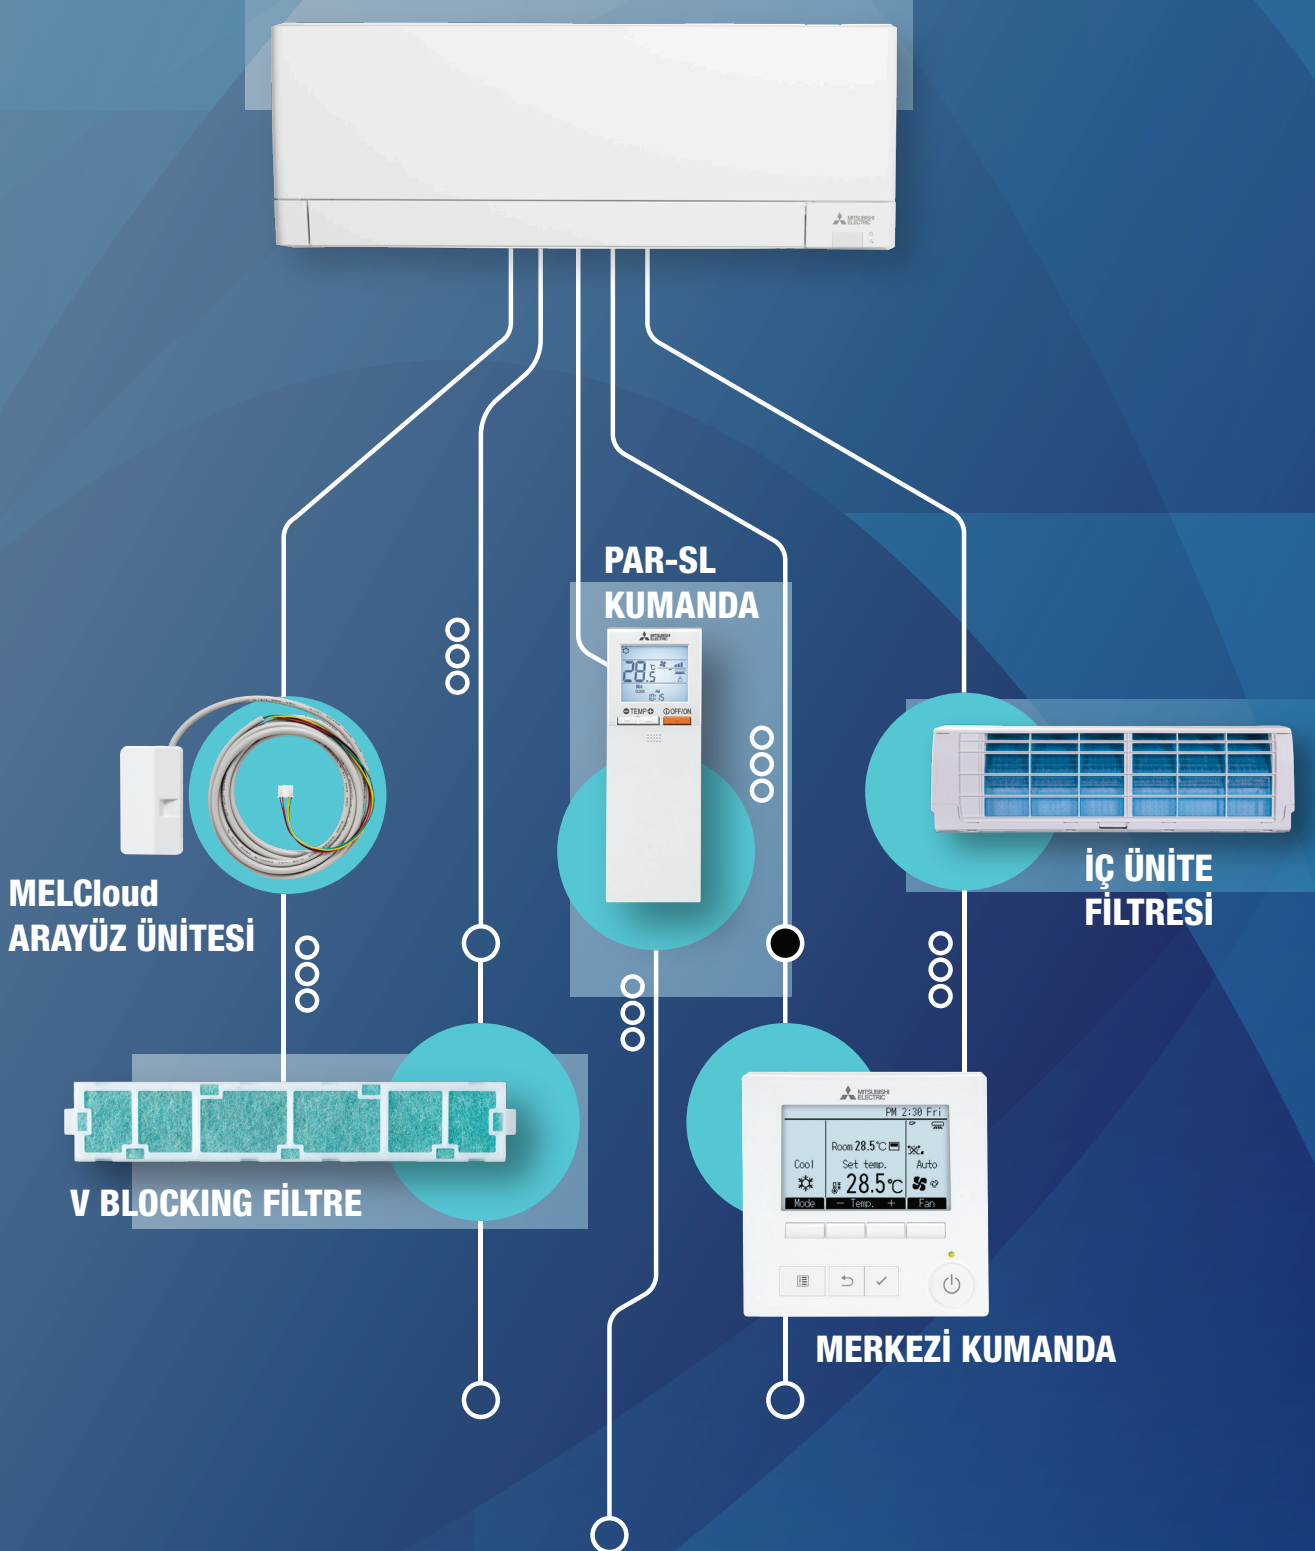

OPSIYONEL PARÇALAR

Tavsiye Edilen Tüketici Fiyat Listesi

► OPSİYONEL PARÇA LİSTESİ

MODEL	MALZEME AÇIKLAMASI	UYUMLU MODELLER	PEŞİN FİYAT
MAC-100FT	Plasma Quad Connect	MSZ-LN, MSZ-AY, PKA, PEAD	₺ 14.300
PAC-SK51FT	Plasma Quad Connect	PLA	₺ 29.600
PAC-SK53KF	V blocking Filtre	PLA	₺ 8.700
PAC-SK54KF	V blocking Filtre	SLZ	₺ 4.400
PAC-SK55KF	V blocking Filtre	PCA-35/50	₺ 9.500
PAC-SK56KF	V blocking Filtre	PCA-60/71	₺ 13.000
PAC-SK57KF	V blocking Filtre	PCA-100/125/140	₺ 20.100
MAC-2450FT	V blocking Filtre	MSZ-AP15-20	₺ 3.200
MAC-2460FT	V blocking Filtre	MSZ-AP60-71	₺ 6.900
MAC-2470FT	V blocking Filtre	EF, AY25-50, BT, HR, MFZ, MLZ	₺ 3.200
MAC-2490FT	V blocking Filtre	MSZ-LN	₺ 3.200
MAC-3010FT	Koku giderici filtre	MSZ-LN	₺ 2.100
P-100HF5	Lossnay yüksek verimli filtre	VL-100	₺ 3.600
P-50HF2	Lossnay yüksek verimli filtre	VL-50	₺ 2.200
PAC-SG38KF	Yağ filtresi	PCA-HA (1 pakette 12 adet)	₺ 3.400