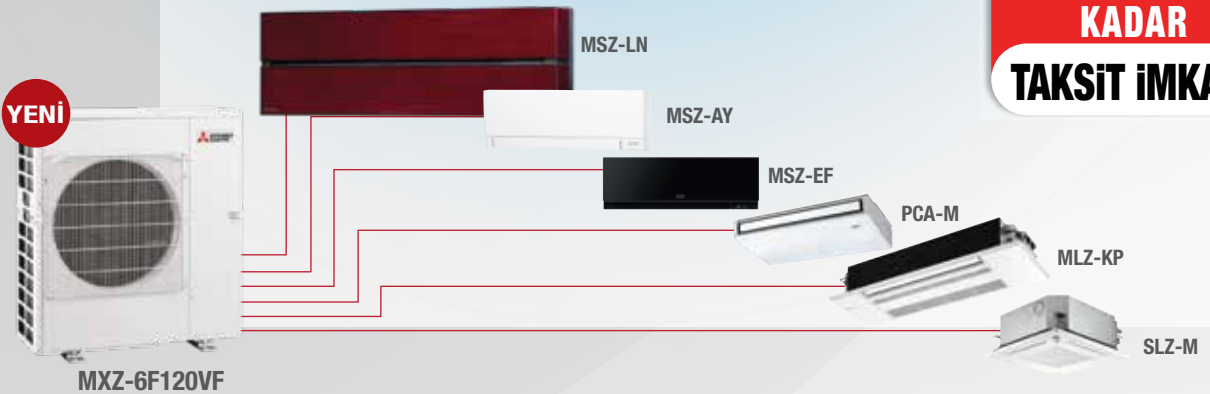

Garanti BBVA
bonus

**PEŞİN FİYATINA
7 TAKSİT**

**12 AYA
KADAR
TAKSİT İMKANI**