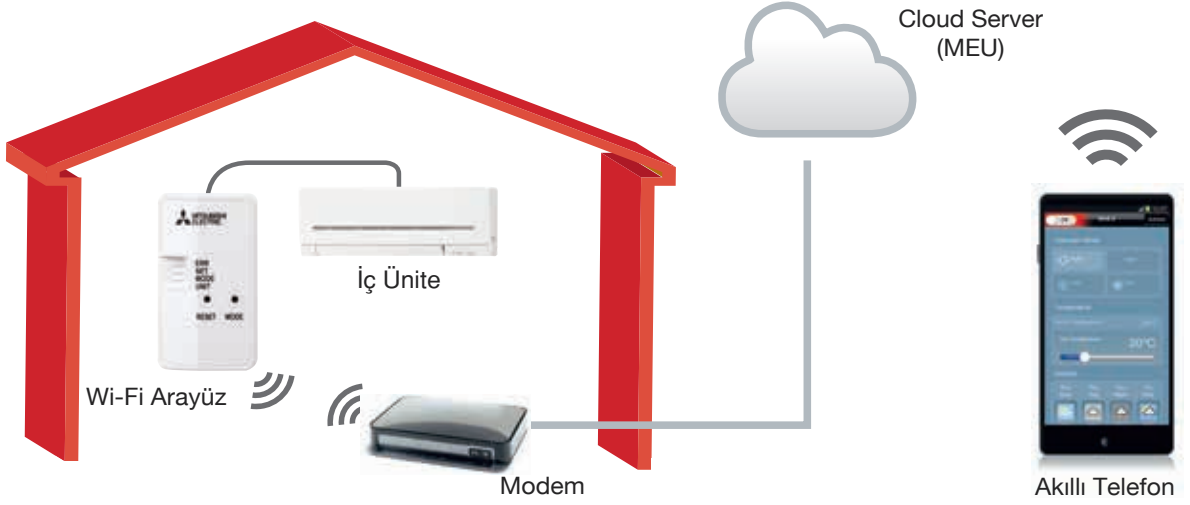

KLİMA SİSTEMLERİ

Desteklenen Klima Modelleri

Aşağıdaki Mitsubishi Electric klima iç ünite modelleri Wi-Fi Arayüzü (MAC-587IF-E) üzerinden MELCloud'a bağlanabilir.

M Serisi

MSZ-LN25/35/50/60VG2
MSZ-EF25/35/42/50VG
MSZ-AP15/20/25/35/42/50/60/71VG
MSZ-HR25/35/42/50/61/71VF
MFZ-KT25/35/50/60VG
MLZ-KP25/35/50VF

Mr. Slim

PLA-ZM35/50/60/71/100/125/140EA
PLA-M35/50/60/71/100/125/140EA
PCA-M35/50/60/71/100/125/140KA
PEAD-M35/50/60/71/100/125/140JA
PEA-RP200/250GAQ
PEA-M200/250LA
PSA-RP71/100/125/140KA
PSA-M71/100/125/140KA
PKA-M35/50LA, PKA-M60/71/100KA
PCA-M71HA
SLZ-M15/25/35/50/60FA
SEZ-M25/35/50/60/71DA

MAC-587IF-E

MAC-587IF-E		Wi-Fi Arayüzü
Tanım		Wi-Fi Arayüzü
Bağlandığı ünite		İç ünite
Maksimum ünite sayısı		1
Uyumluluk		Soldaki tabloya bakın
Besleme		İç üniteden
Boyutlar (mm) (G x D x Y)		41.5 x 18.5 x 73.5
Kontrol	On/Off	✓
	Mod	✓
	Sıcaklık ayarı	✓
	Fan hızı	✓
	Üfleme yönü	✓
	Çalıştırma izni/Yasaklama	✓
İzleme	On/Off	✓
	Mod	✓
	Sıcaklık ayarı	✓
	Fan hızı	✓
	Üfleme yönü	✓
	Çalıştırma izni/Yasaklama	✓
	Anıza kodları	✓
	Oda sıcaklığı	✓

Desteklenen Donanım / Yazılım

Tabletler (Apps veya WebClient)

Apple iPad / iPad mini
Samsung Galaxy Tab
Dell Latitude 10
BlackBerry PlayBook

Akıllı Telefonlar (Apps veya WebClient)

Apple iPhone
Samsung Galaxy S
Nokia Lumia
BlackBerry Z10

İşletim Sistemleri

Android
Apple iOS / OS X
Microsoft Windows 8
BlackBerry 10

İnternet Tarayıcılar (yalnız WebClient)

Microsoft Internet Explorer
Google Chrome
Apple Safari
Mozilla Firefox

MITSUBISHI ELECTRIC TURKEY ELEKTRİK ÜRÜNLERİ A.Ş.

GENEL MÜDÜRLÜK: Şerifali Mah. Kale Sok. No: 41 34775 Ümraniye - İstanbul / Türkiye
Tel: +90 216 969 25 00 | Faks: +90 216 661 44 47 | Sicil No: 845150-0 | Mersis No: 0 621047840100014

Çağrı Merkezi: 444 7 500 | klima.mitsubishielectric.com