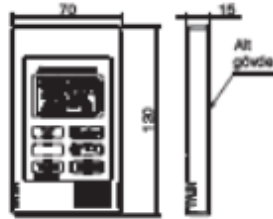

Remote controller

PZ-43SMF-E

Birim (mm)

Fonksiyonlar (İletişim Modu)	PZ-43SMF-E	
	LGH-RVX/RVXT	LGF-100GX-E
Fan hızı seçimi	4 fan hızından ikisi	3 fan hızından ikisi
Havalandırma modu seçimi	Isı geri kazanımı/ Bypass / Oto	Isı geri kazanımı/ Bypass / Oto
Gece Modu (zaman)	Hayır	Hayır
Gece Modu(fan hızı)	Hayır	Hayır
RC'den fonksiyon ayarı	Hayır	Hayır
Bypass sıcaklığı bağımsız kontrol ayarı	Hayır	Hayır
Isıtma sıcaklığı bağımsız kontrol ayarı	Hayır	Hayır
Montaj sonrası fan gücü değişimi	Hayır	Hayır
On/Off zamanlayıcı	Evet	Evet
Otomatik kapanma zamanlayıcı	Hayır	Hayır
Haftalık zamanlayıcı	Hayır	Hayır
Mod sınırlama (On/Off, havalandırma modu, fan hızı)	Hayır	Hayır
Mod sınırlama (fan hızı atlama ayarı)	Hayır	Hayır
Ekran parlaklık ayarı	Hayır	Hayır
Uzaktan kumanda başlangıcı	Hayır	Hayır
Filtre temizleme göstergesi	Evet	Evet
Lossnay eşanjörü temizleme göstergesi	Hayır	Hayır
Arıza göstergesi	Evet	Evet